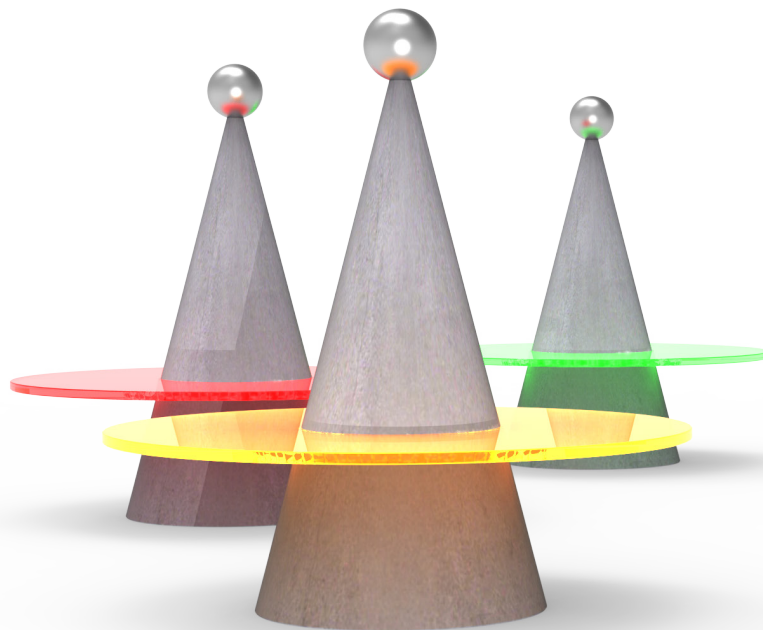

CONO

Vassoio e centrotavola di servizio

Ingombro:
Ø 160 x h 330mm
1.5 kg

Il vassoio è disponibile in diverse colorazioni.

La versione base è in cemento, con possibilità di realizzazione anche in pietra naturale.

Cemento e Luce Sagl
Via Industrie 6
CH 6930 Bedano
+41 78 880 35 70
cementoeluce.com

SWISS MADE

Design
Vitonotodesign.com